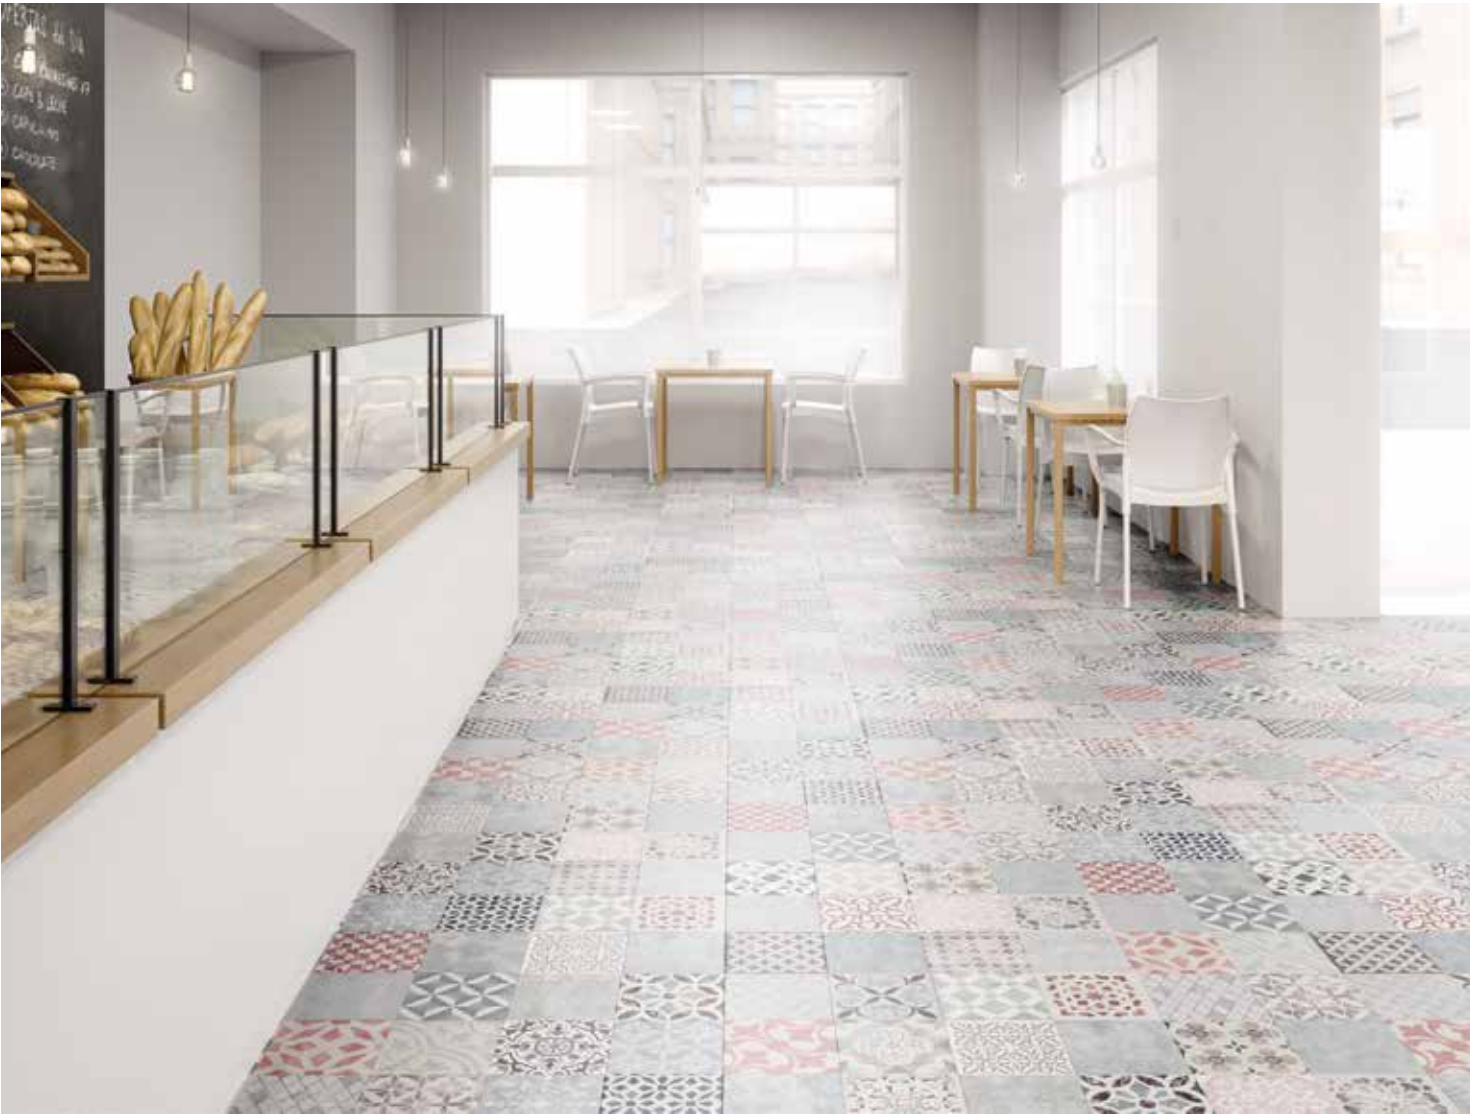

MOSAIC
TILE

-
S180147/ 1179 x 394 x 8mm
2.32 m² per pack
5 planks per pack