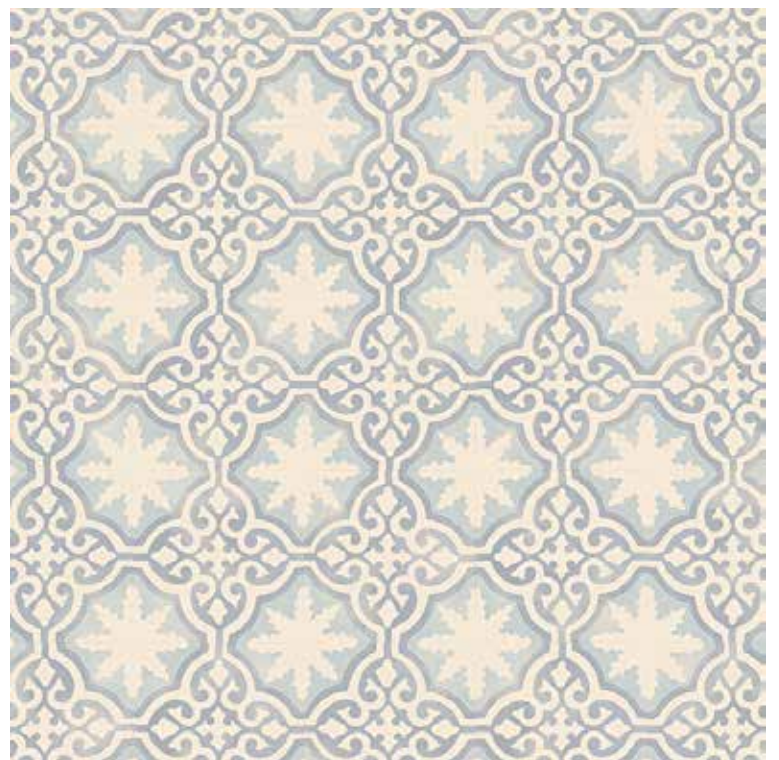

Traditional Tile
S172616 / 1179 x 394 x 8 mm
2.32 m² per pack
Planks per pack : 5

Victorian Tile
S177031 / 1179 x 394 x 8 mm
2.32 m² per pack
Planks per pack : 5

Blue Tile
S177161 / 1179 x 394 x 8 mm
2.32 m² per pack
Planks per pack : 5

BLUE
TILE

-
S177161 / 1179 x 394 x 8mm
2.32 m² per pack
5 planks per pack

VICTORIAN TILE

-
S177161 / 1179 x 394 x 8mm
2.32 m² per pack
5 planks per pack

MOSAIC
TILE

-
S180147/ 1179 x 394 x 8mm
2.32 m² per pack
5 planks per pack